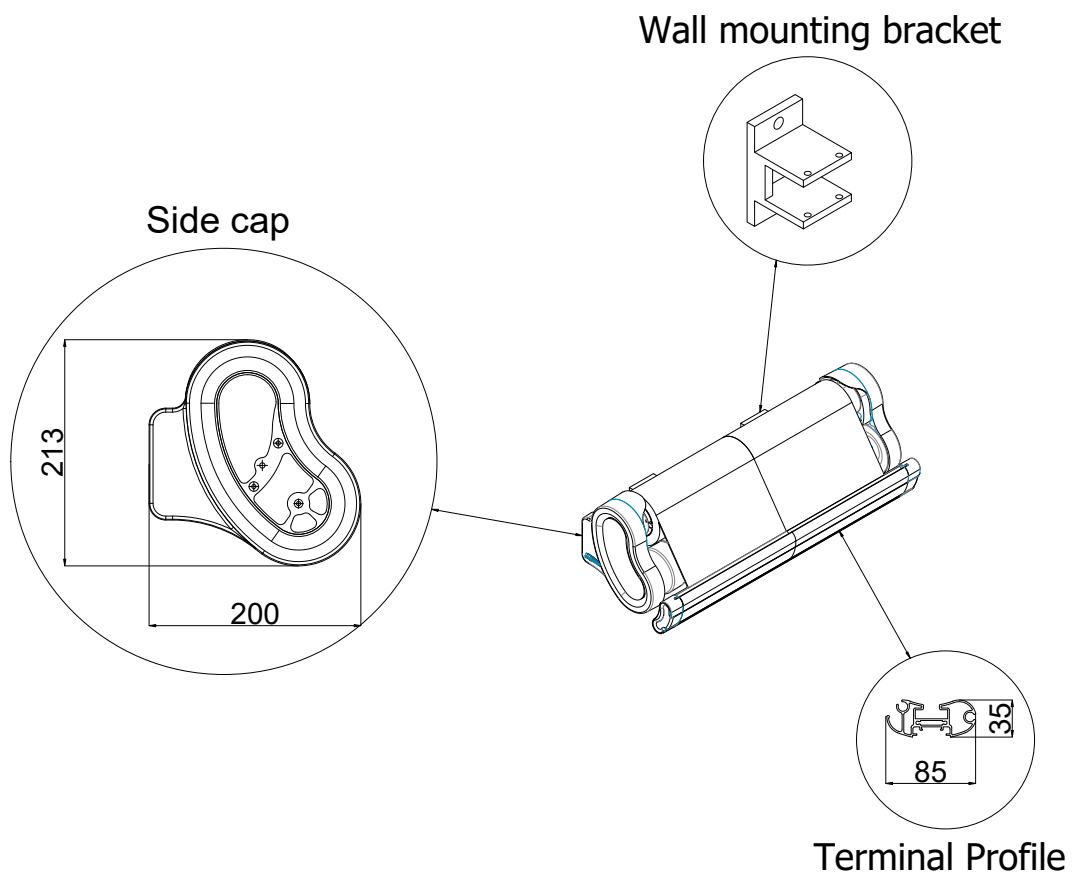

RETRACTABLE AWNING
LIBERTY