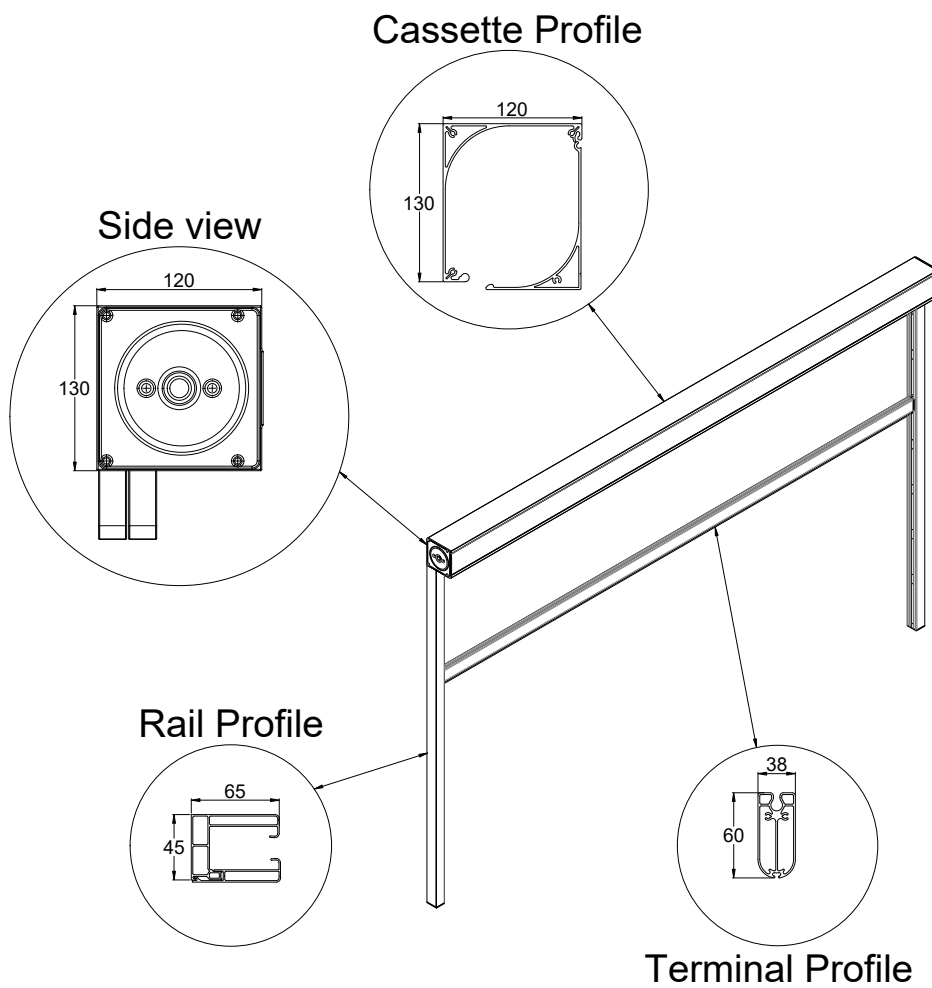

VERTICAL ZIP BLIND

WINDSTOR

120

VERTICAL ZIP BLIND
WINDSTOR
120

AWNING SYSTEMS

With Stam 6002 Fabric		Width								
		100 cm	150 cm	200 cm	250 cm	300 cm	350 cm	400 cm	450cm	500cm
Height	100 cm	€ 1.159	€ 1.286	€ 1.413	€ 1.492	€ 1.624	€ 1.760	€ 1.942	€ 2.123	€ 2.305
	150 cm	€ 1.247	€ 1.368	€ 1.488	€ 1.565	€ 1.694	€ 1.862	€ 2.073	€ 2.283	€ 2.493
	200 cm	€ 1.341	€ 1.450	€ 1.561	€ 1.639	€ 1.764	€ 1.965	€ 2.203	€ 2.440	€ 2.678
	250 cm	€ 1.430	€ 1.530	€ 1.631	€ 1.721	€ 1.908	€ 2.085	€ 2.331	€ 2.576	€ 2.821
	280 cm	€ 1.518	€ 1.609	€ 1.700	€ 1.802	€ 2.051	€ 2.206	€ 2.460	€ 2.714	€ 2.968