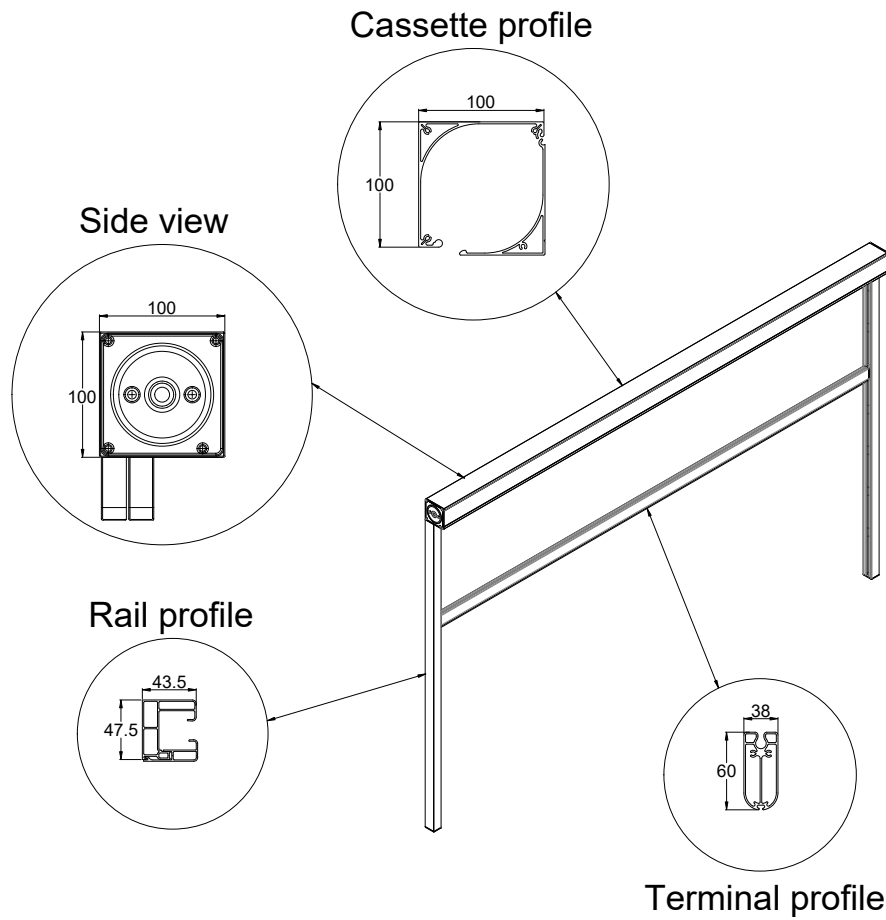

VERTICAL ZIP BLIND

WINDSTOR

100

VERTICAL ZIP BLIND
WINDSTOR
100

With Stam 6002 Fabric		Width						
		100 cm	150 cm	200 cm	250 cm	300 cm	350 cm	400 cm
Height	100 cm	€ 1.063	€ 1.176	€ 1.289	€ 1.358	€ 1.475	€ 1.594	€ 1.755
	150 cm	€ 1.141	€ 1.248	€ 1.354	€ 1.422	€ 1.535	€ 1.684	€ 1.869
	200 cm	€ 1.224	€ 1.321	€ 1.418	€ 1.486	€ 1.596	€ 1.773	€ 1.983
	250 cm	€ 1.302	€ 1.391	€ 1.479	€ 1.557	€ 1.722	€ 1.878	€ 2.094
	280 cm	€ 1.381	€ 1.460	€ 1.539	€ 1.627	€ 1.848	€ 1.983	€ 2.206