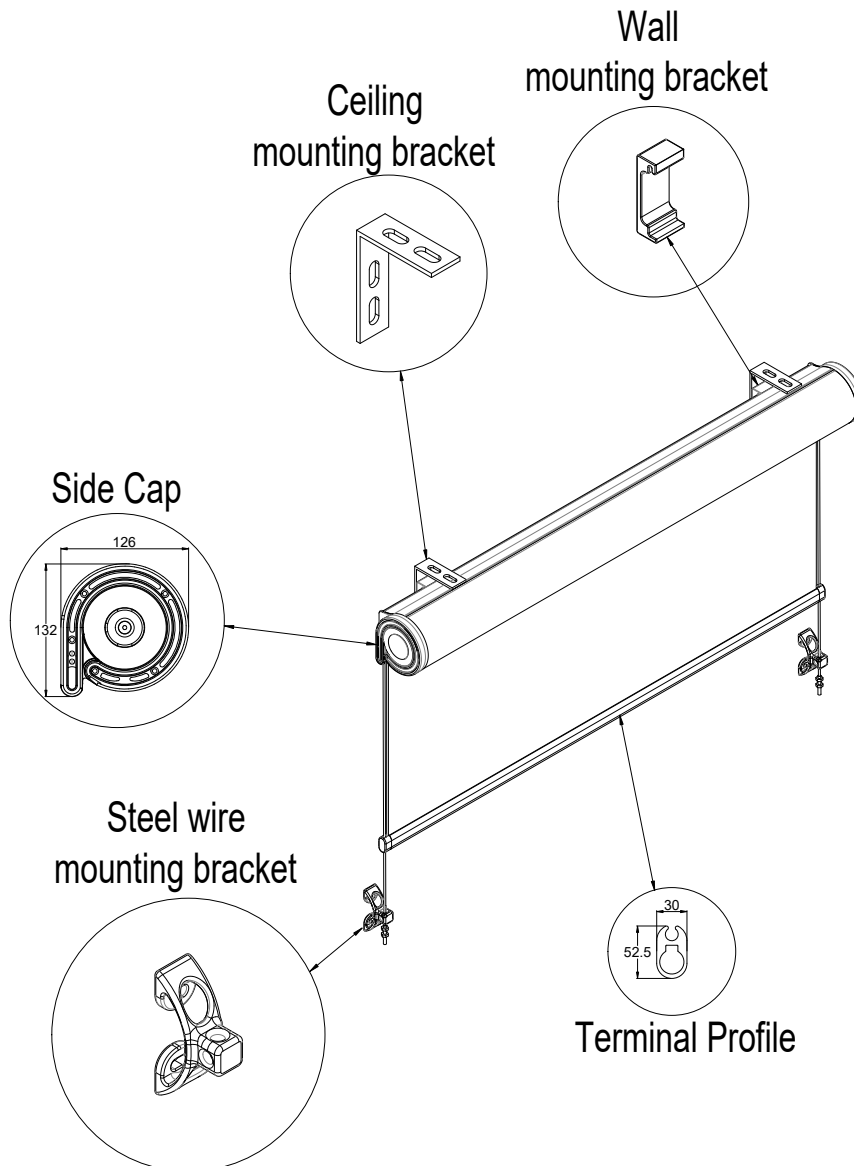

EXTERNAL VERTICAL BLIND
STOREXY

EXTERNAL VERTICAL BLIND
STOREXY

With Acrylic Fabric		Width						
		120cm	180cm	240cm	300cm	360cm	420cm	480cm
Height	100cm	€ 546	€ 628	€ 712	€ 793	€ 799	€ 959	€ 1.045
	200cm	€ 606	€ 715	€ 827	€ 938	€ 1.050	€ 1.162	€ 1.276
	250cm	€ 663	€ 803	€ 943	€ 1.084	€ 1.224	€ 1.362	€ 1.507