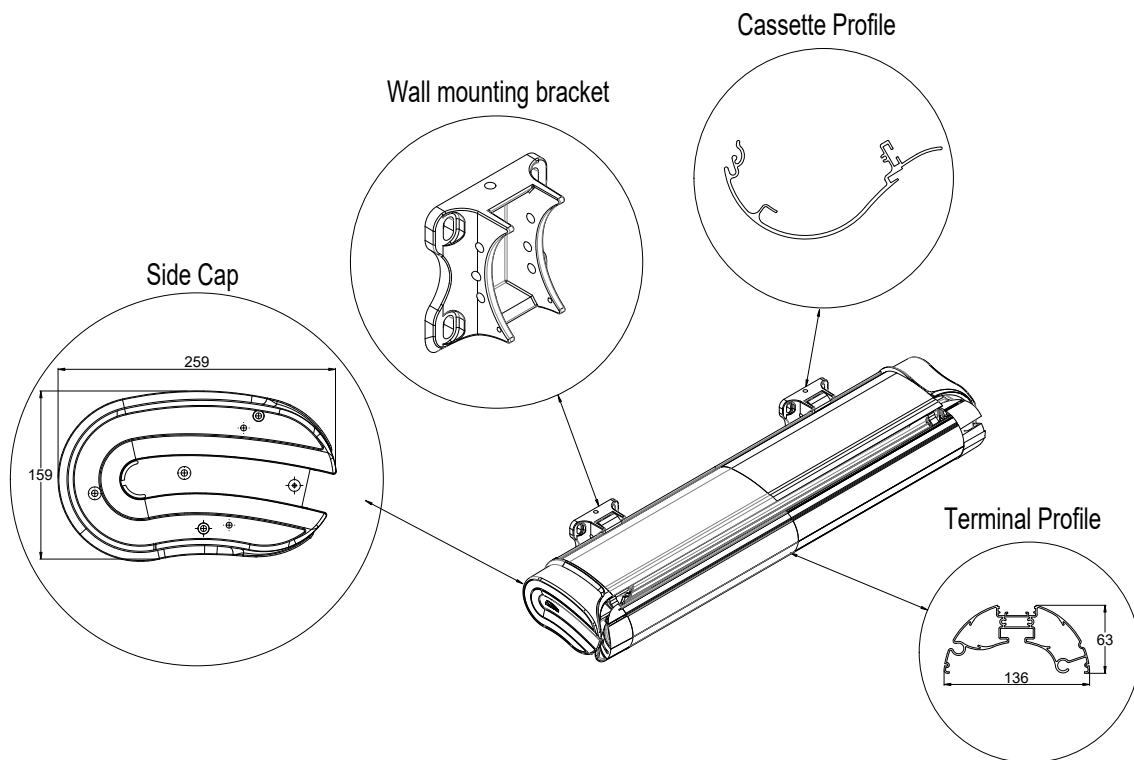

CASSETTE AWNING
PLATINUM